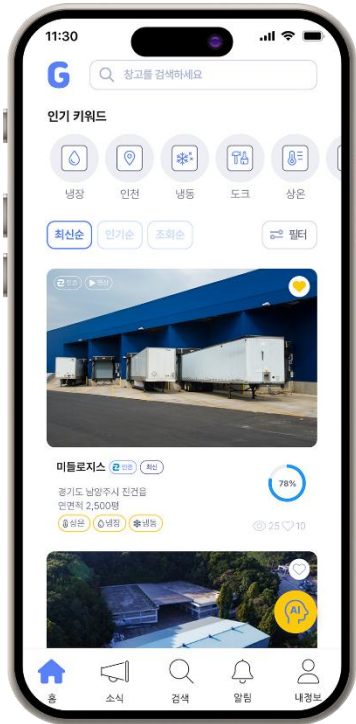

이지WMS

국내에서 가장 많이 사용하는 창고관리시스템입니다.

정확한 재고 관리, 효율적인 피킹 솔루션, 편리한 화주사별 정산이 필요한 분들은 이지WMS를 선택합니다.

스마트 재고관리

멀티로케이션 재고관리

토탈피킹

바코드 검수

화주사별 정산

and more ...

이지커넥트

화주사와 물류사를 연결하는 풀필먼트 매칭서비스입니다.

창고 공간 공유에서 전문적인 풀필먼트 서비스까지, 물류가 필요할 때는 이지커넥트로 간편하게 해결할 수 있습니다.

고 닷

국내에서 가장 많은 창고를 보유한 AI 창고매칭 앱입니다.

창고 공간을 공유할 수 있고 유휴 창고장비도 경제적으로 거래할 수 있는 상생의 무료 매칭 플랫폼입니다.

물류자동화

SW에 HW를 더해 스마트한 창고물류를 구현합니다.

이지어드민의 20년 소프트웨어 기술에 자율주행로봇과 첨단 자동화설비를 융합하여 물류 자동화 시대를 앞서 나갑니다.

AMR

오더피킹로봇

CCTV

포장영상녹화

이지배거