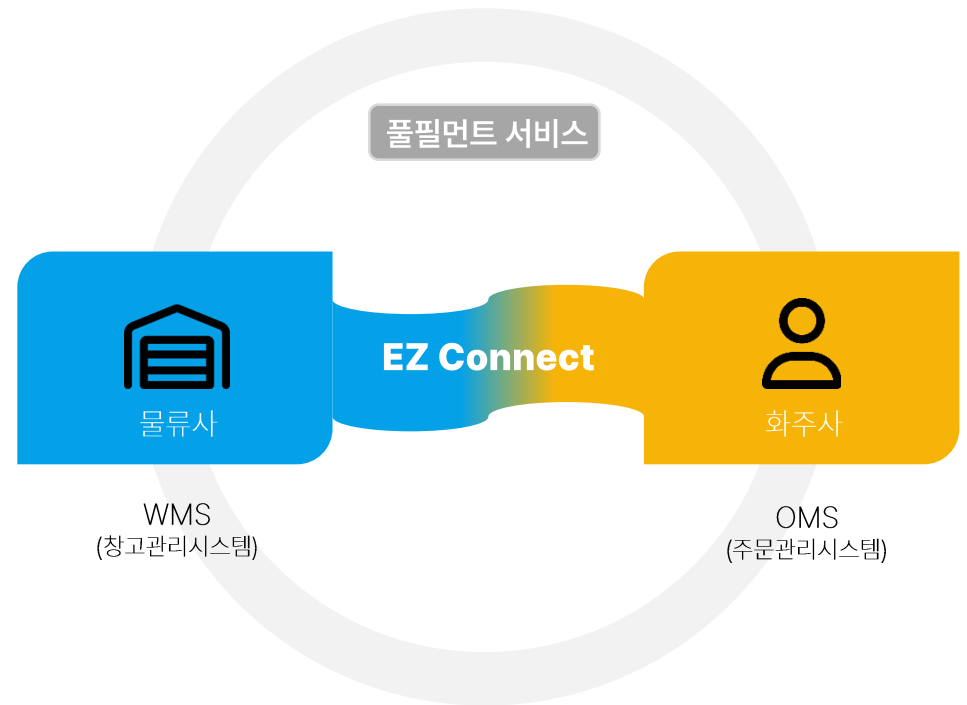

이지WMS

국내에서 가장 많이 사용하는 창고관리시스템입니다.

정확한 재고 관리, 효율적인 피킹 솔루션, 편리한 화주사별 정산이 필요한 분들은 이지WMS를 선택합니다.

스마트 재고관리

멀티로케이션 재고관리

토탈피킹

바코드 검수

화주사별 정산

and more ...

이지커넥트

화주사와 물류사를 연결하는 풀필먼트 매칭서비스입니다.

창고 공간 공유에서 전문적인 풀필먼트 서비스까지, 물류가 필요할 때는 이지커넥트로 간편하게 해결할 수 있습니다.

고 닷

국내에서 가장 많은 창고를 보유한 AI 창고매칭 앱입니다.

창고 공간을 공유할 수 있고 유휴 창고장비도 경제적으로 거래할 수 있는 상생의 무료 매칭 플랫폼입니다.

물류자동화

SW에 HW를 더해 스마트한 창고물류를 구현합니다.

이지어드민의 20년 소프트웨어 기술에 자율주행로봇과 첨단 자동화설비를 융합하여 물류 자동화 시대를 앞서 나갑니다.

AMR

오더피킹로봇

CCTV

포장영상녹화

이지배거